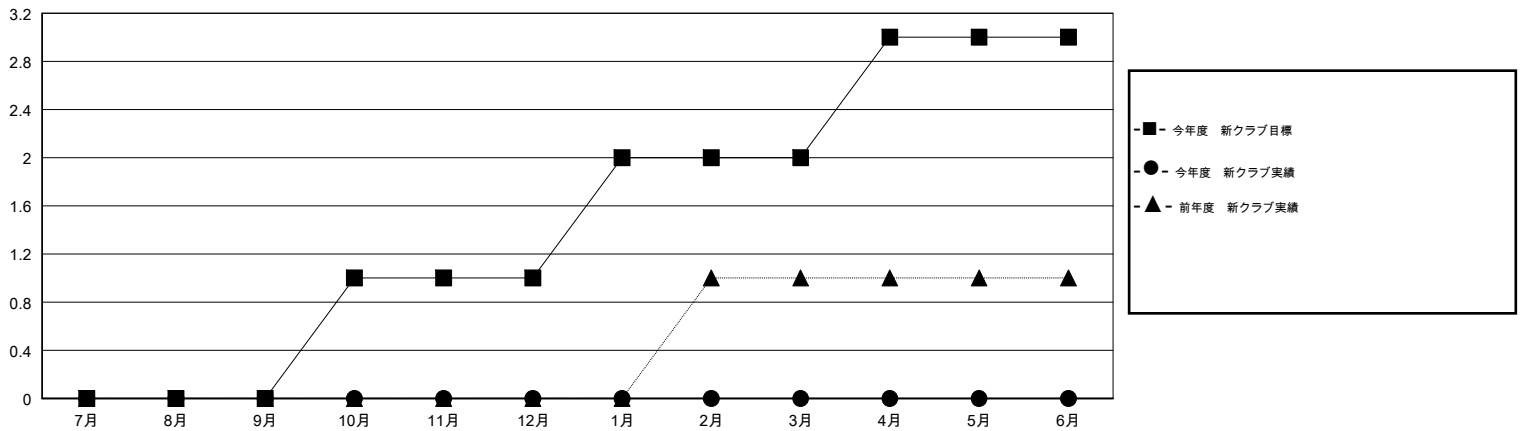

MONTHLY MEMBERSHIP PROGRESS REPORT

District 333 C

Results as of: 01/31/2019

GMT: MASAYOSHI MARUYAMA, YASUHISA NAKAMURA

地域 JAPAN

GMT会則地域

クラブ				名			
結果: 2018-2019				結果: 2018-2019			
四半期	新クラブ目標	新クラブ	解散クラブ	四半期	会員純増目標	会員増強実績	退会者(転籍を含む) 実際
7月/8月/9月	0	0	1	7月/8月/9月	30	72	60
10月/11月/12月	1	0	0	10月/11月/12月	30	41	71
1月/2月/3月	1	0	0	1月/2月/3月	40	21	10
4月/5月/6月	1	0	0	4月/5月/6月	-40	0	0

新クラブ目標及び実績累計

会員目標及び実績累計

解散クラブ: 1	61 CLUBS OF 131 一名以上の新会員を登録	男女別 男性 2,542 (78.24%) 女性 707 (21.76%) 女性%年度目標: 30%
退会者 物故会員 12 クラブ解散 10 その他 119 合計 141	会員累計データを見るには、ここをクリック	世帯主/家族会員合計 755 国際会費半額の家族会員 412