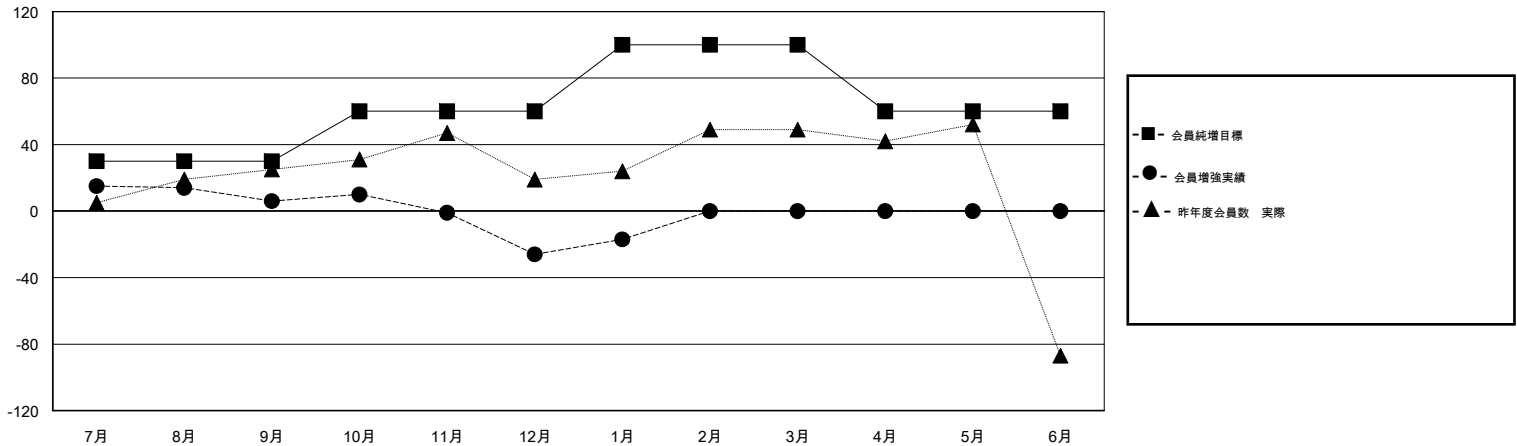

MONTHLY MEMBERSHIP PROGRESS REPORT

District 333 C

Results as of: 01/31/2019

GMT: MASAYOSHI MARUYAMA, YASUHISA NAKAMURA

地域 JAPAN

GMT会則地域

クラブ				名			
結果: 2018-2019				結果: 2018-2019			
四半期	新クラブ目標	新クラブ	解散クラブ	四半期	会員純増目標	会員増強実績	退会者(転籍を含む) 実際
7月/8月/9月	0	0	1	7月/8月/9月	30	72	60
10月/11月/12月	1	0	0	10月/11月/12月	30	41	71
1月/2月/3月	1	0	0	1月/2月/3月	40	21	10
4月/5月/6月	1	0	0	4月/5月/6月	-40	0	0

新クラブ目標及び実績累計

会員目標及び実績累計

解散クラブ: 1	61 CLUBS OF 131 一名以上の新会員を登録	男女別 男性 2,542 (78.24%) 女性 707 (21.76%) 女性%年度目標: 30%
退会者 物故会員 12 クラブ解散 10 その他 119 合計 141	会員累計データを見るには、ここをクリック	世帯主/家族会員合計 755 国際会費半額の家族会員 412